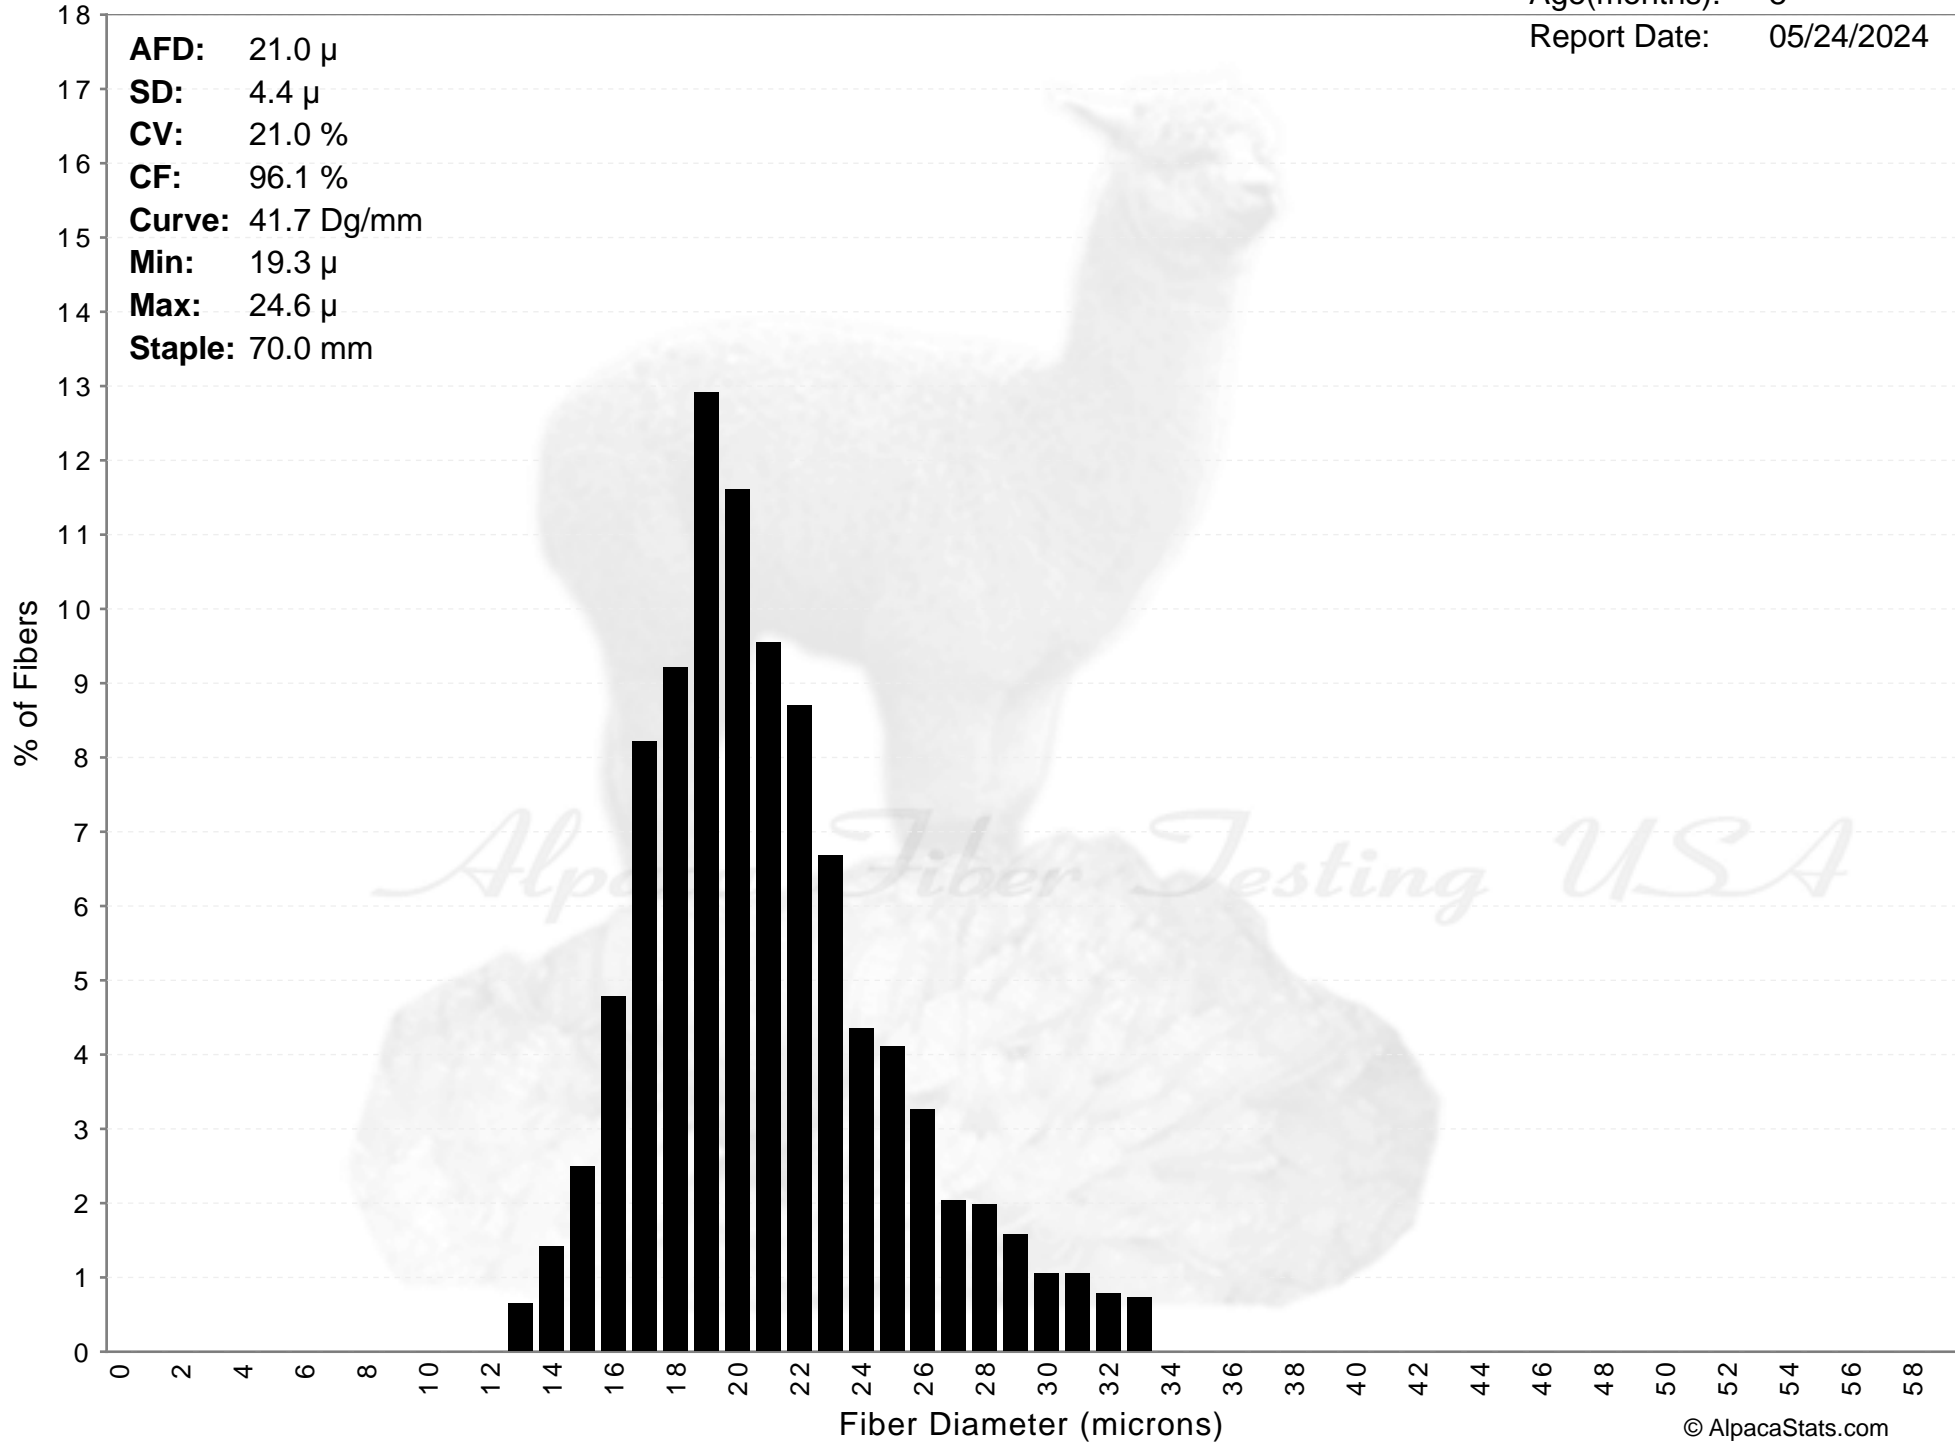

# SNOWSHOE LOUISA

**AFD:** 21.0  $\mu$   
**SD:** 4.4  $\mu$   
**CV:** 21.0 %  
**CF:** 96.1 %  
**Curve:** 41.7 Dg/mm  
**Min:** 19.3  $\mu$   
**Max:** 24.6  $\mu$   
**Staple:** 70.0 mm

# SNOWSHOE LOUISA

**AFD:** 21.0  $\mu$   
**SD:** 4.4  $\mu$   
**CV:** 21.0 %  
**CF:** 96.1 %  
**Curve:** 41.7 Dg/mm  
**Min:** 19.3  $\mu$   
**Max:** 24.6  $\mu$   
**Staple:** 70.0 mm

*Alpaca Fiber Testing USA*