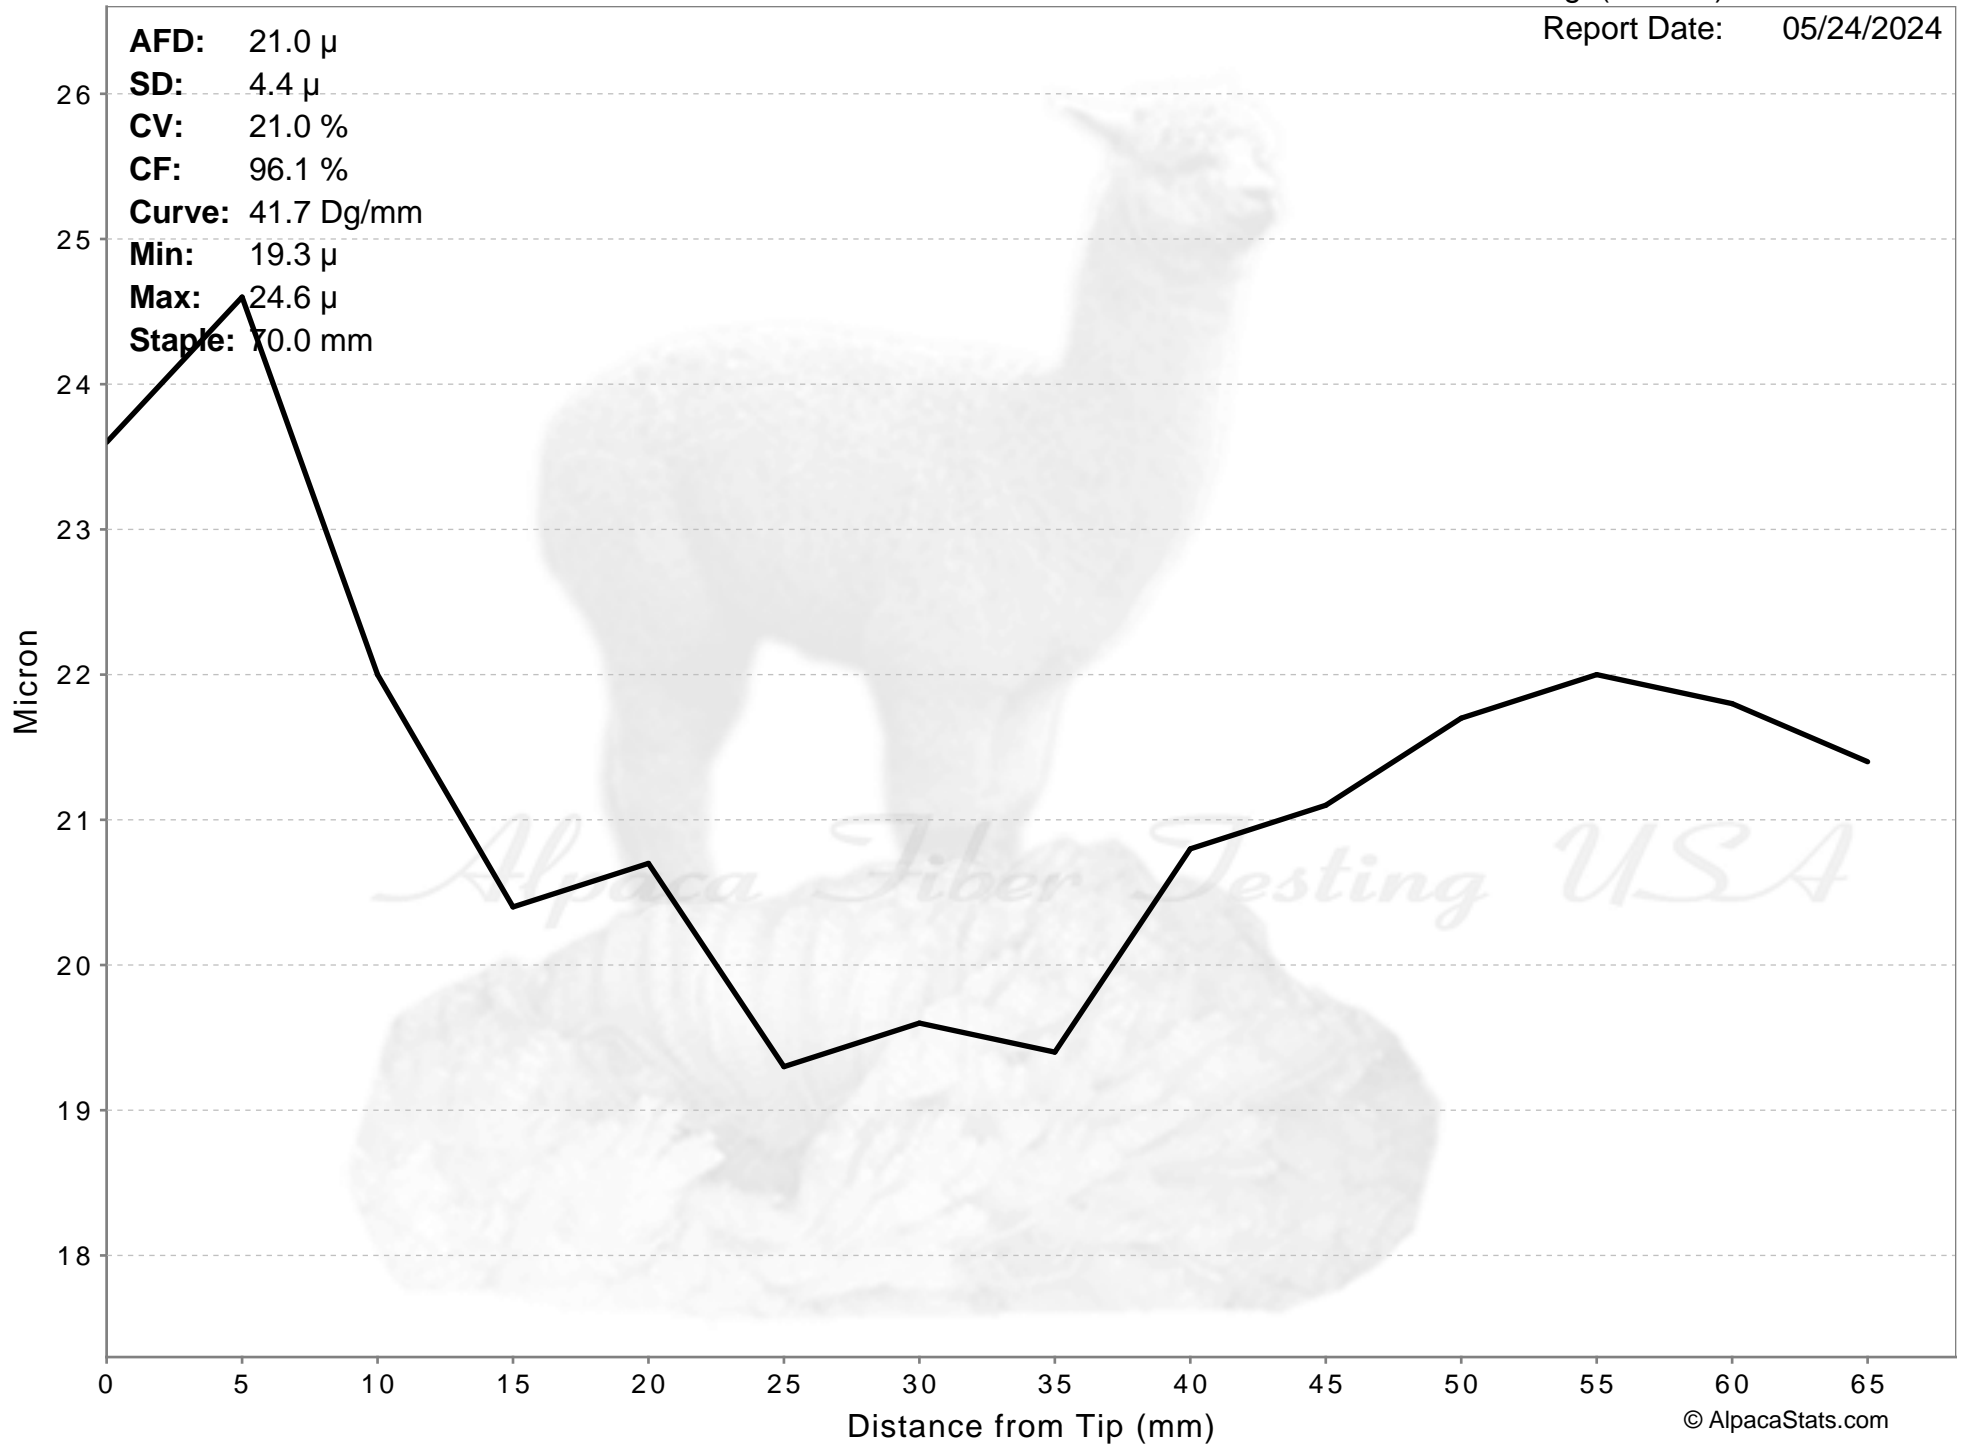

# SNOWSHOE LOUISA

**AFD:** 21.0  $\mu$   
**SD:** 4.4  $\mu$   
**CV:** 21.0 %  
**CF:** 96.1 %  
**Curve:** 41.7 Dg/mm  
**Min:** 19.3  $\mu$   
**Max:** 24.6  $\mu$   
**Staple:** 70.0 mm

# SNOWSHOE LOUISA

**AFD:** 21.0  $\mu$   
**SD:** 4.4  $\mu$   
**CV:** 21.0 %  
**CF:** 96.1 %  
**Curve:** 41.7 Dg/mm  
**Min:** 19.3  $\mu$   
**Max:** 24.6  $\mu$   
**Staple:** 70.0 mm

*Alpaca Fiber Testing USA*